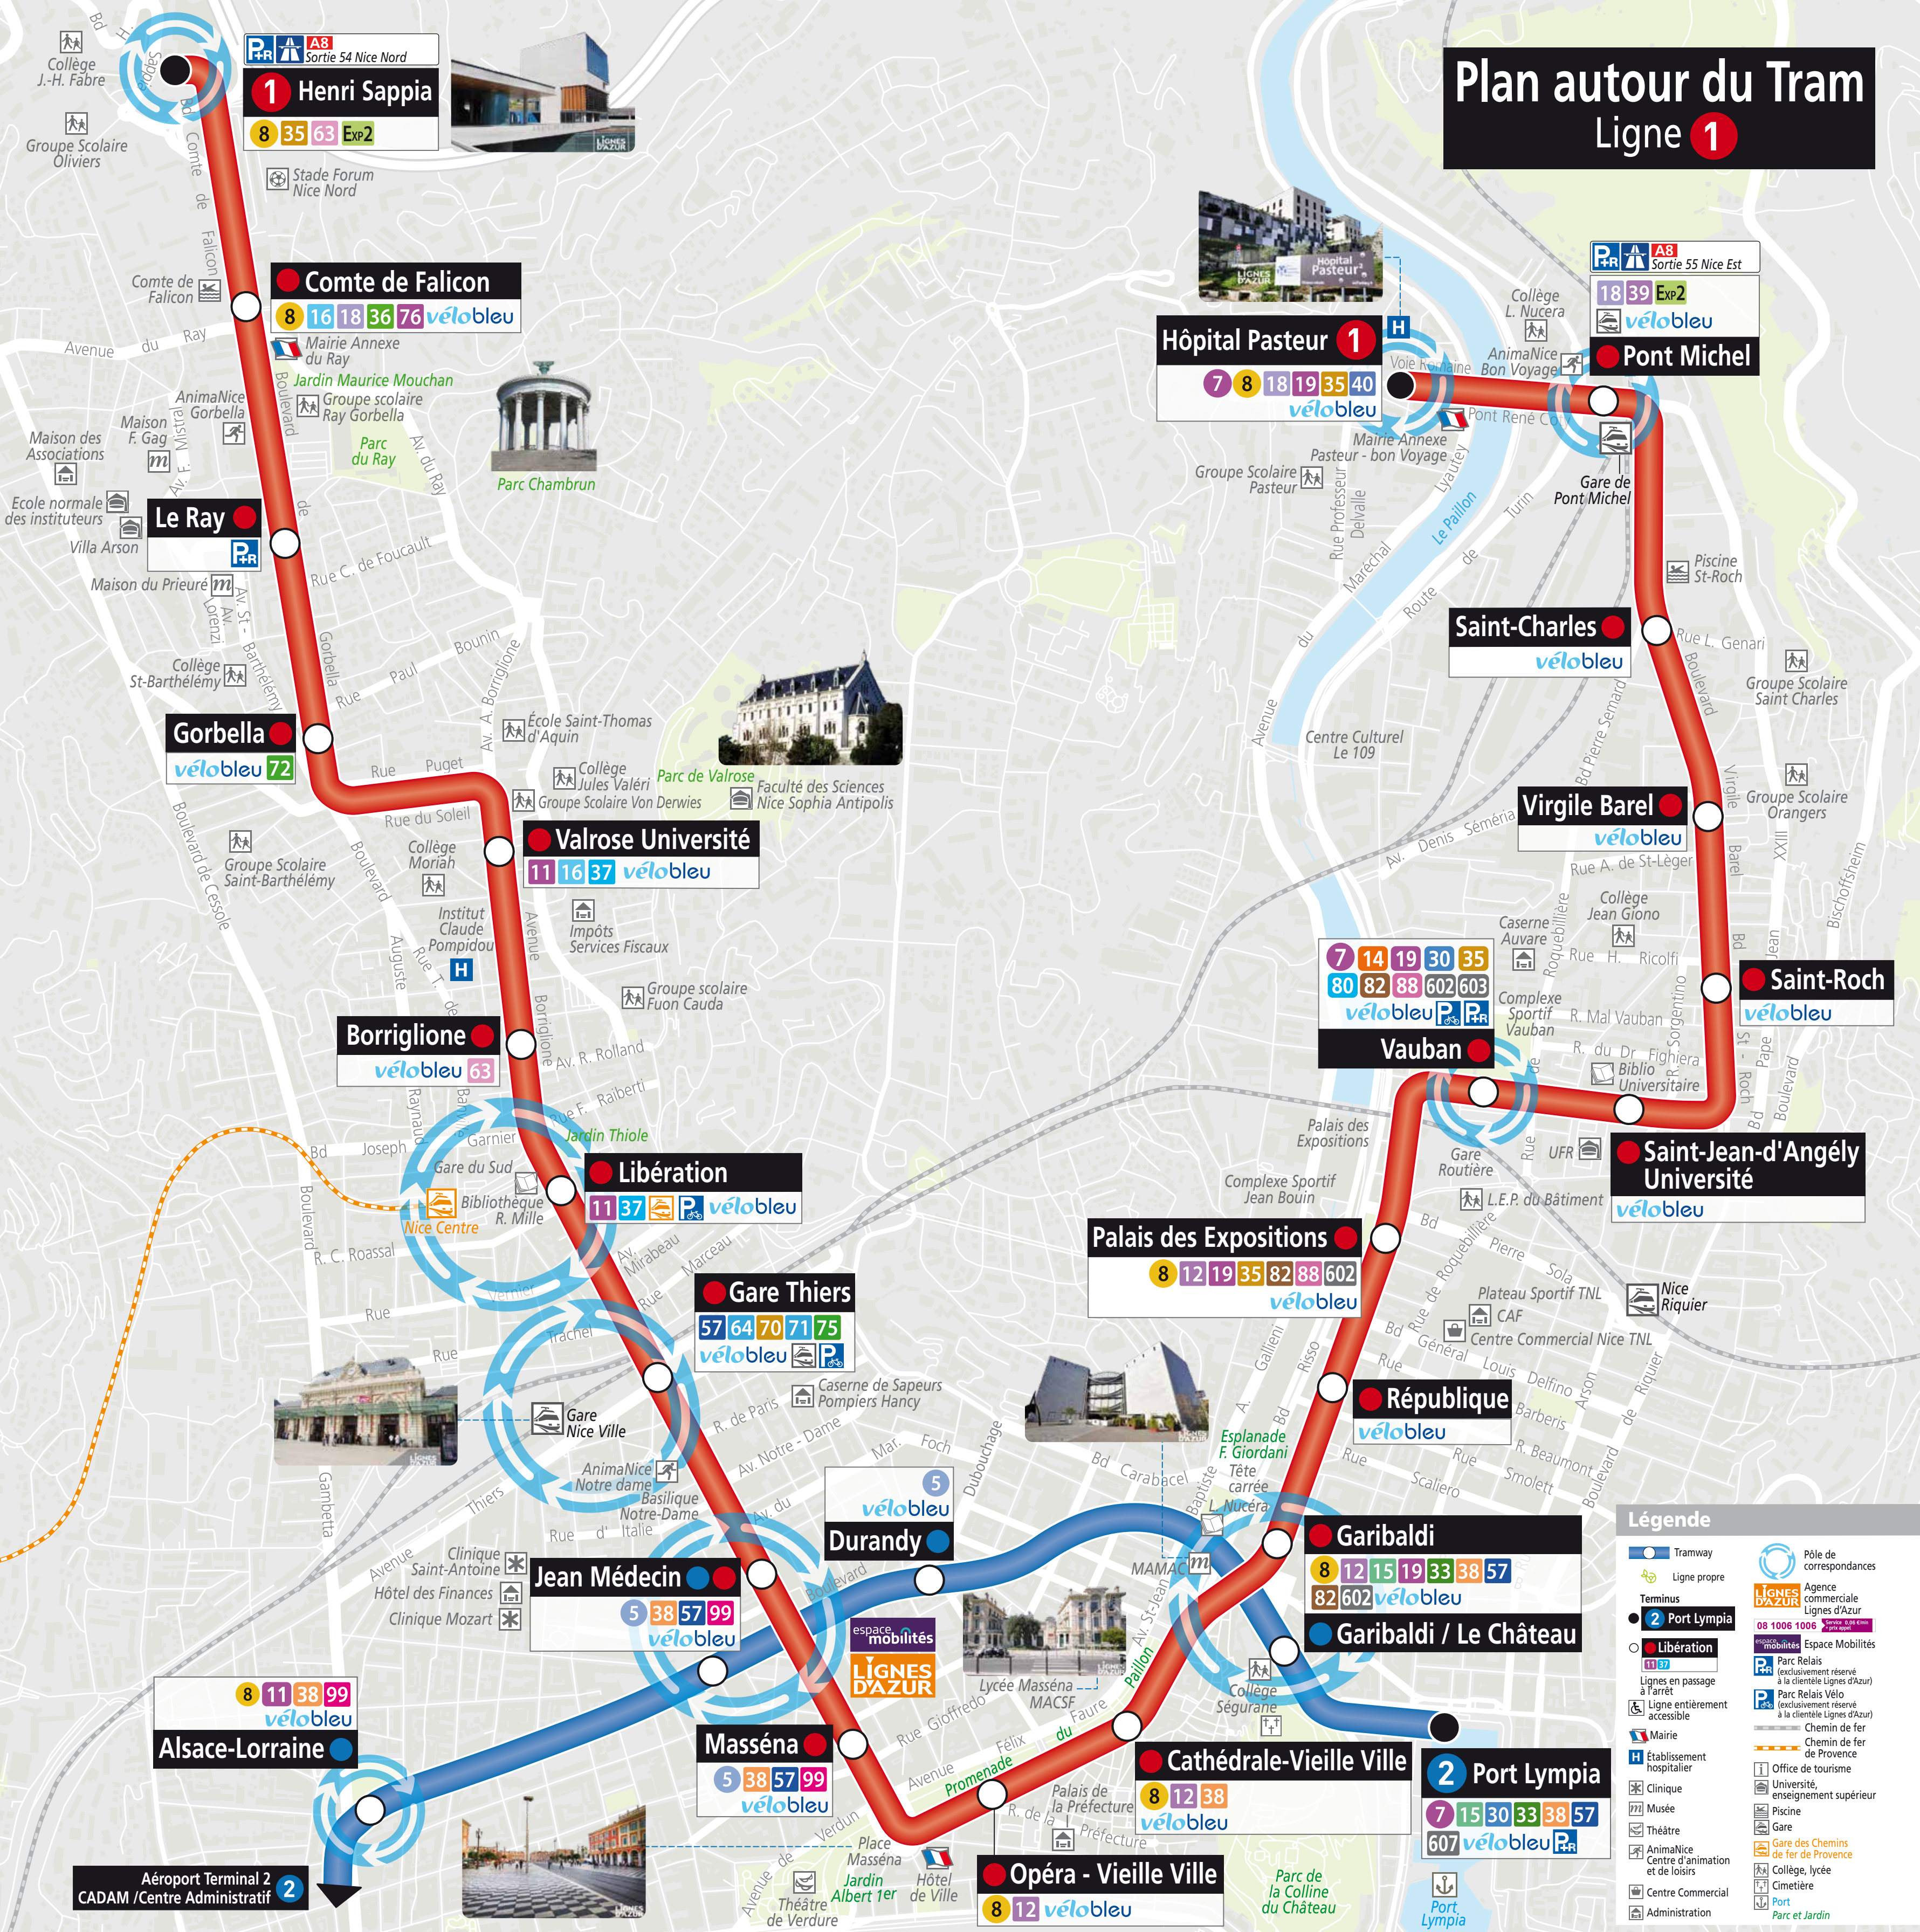

Plan autour du Tram Ligne 1

Correspondances Tramway-Bus • Connections tram bus

1. **Tram**
2. 1 Nice Hôpital Pasteur Henri Sappia
   - 2 Nice Port Lympia Aéroport Terminal 2 CADAM / Ctre Administratif
3. **Lignes à Effet Tram**
4. 5 Nice Rimiez Saint-George Rimiez Les Sources Deloye / Dubouchage
   - 7 Nice Ariane / Général Saramito Port Lympia
   - 8 Nice Las Planas / Sappia Hôpital Pasteur

1. **Lignes Essentielles**
2. 11 Nice Square Daudet Vallon des Fleurs Bella Vista
   - 12 SAINT-LAURENT-DU-VAR Centre Commercial CAP3000 Nice Palais des Expositions
   - 14 LA TRINITÉ Les Chênes Verts Nice Vauban
   - 15 SAINT-JEAN-CAP-FERRAT Port de Saint-Jean Nice Lycée Masséna
   - 16 Nice Col de Bast Chénier Collège Matisse
   - 18 Nice Riquier Saint-Sylvestre
   - 19 LEVENS Village SAINT-ANDRÉ-DE-LA-ROCHE Nice Vauban Defly / Klein

1. **Lignes de Proximité**
2. 30 Nice Vauban (boucle)
   - 33 Nice Collège Matisse Mont Boron
   - 35 Nice Cernuschi Vauban
   - 36 Nice RIMIEZ Saint-George Las Planas / Sappia
   - 37 Nice Résidence Universitaire Montebello Riquier
   - 38 Nice Gustavin / Parc Vigier Résidence des Baumettes
   - 39 Nice Complexe Sportif La Lauvette Pont Michel
   - 40 Nice Pasteur / Gassin Cimiez / Hôpital

- 57 Nice Saint-Sylvestre Riquier
- 63 Nice Cernuschi Borrighione
- 64 Nice Urfé Saint-Pancrace
- 70 Nice Urfé CPAM Entrée
- 71 Nice Gare Thiers Corniche Bellevue
- 72 Nice PN Gambetta Righi
- 75 Nice Gare Thiers Hameaux de la Costière

1. 76 SAINT-BLAISE Village ASPREMENT Village CASTAGNIERS Village Nice Place Fontaine du Temple
   - 80 VILLEFRANCHE-SUR-MER Le Gentilhomme Rochambeau Col de Villefranche
   - Nice Riquier Vauban
   - 82 EZE Plateau de la Justice Nice Vauban
   - 88 SAINT-ANDRÉ-DE-LA-ROCHE La Piscine Nice Marojade Vauban
   - 99 Nice Jean-Médecin
2. **Lignes Express**
3. Exp2 Nice Pont Michel CARROS Pôle d'échanges Pierre Servella

1. **Lignes Inter-Urbaines**
   acceptant la tarification urbaine sur le territoire de Nice Côte d'Azur + d'information sur les lignes régionales : www.zou.maregionsud.fr
2. **Service-clients ZOU**
   04 13 94 30 50
3. 602 MONACO Nice Vauban
   - 603 NICE - LAGHET LA TURBIE - MONACO / PEILLE
   - 607 MONACO Nice Square Normandie Niemen
   - 620 CANNES Gare Nice Parc Phoenix
   - 672 TOUDON GILLETTE SIGALE NICE Grand Arénas